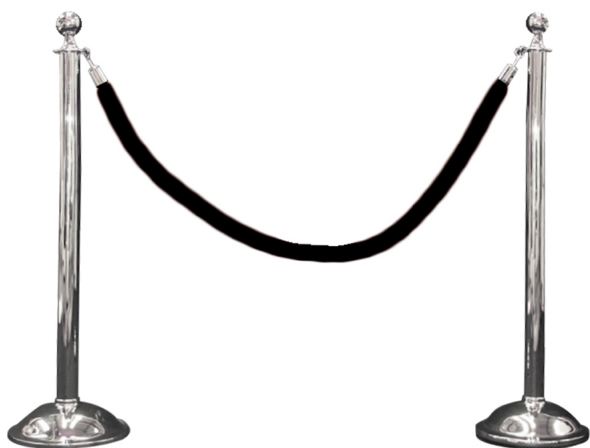

## Poste de gala

200

Calificación: Sin calificación

[Haga una pregunta sobre este producto](#)

### Descripción

Poste de gala estructura cromada cordon negro