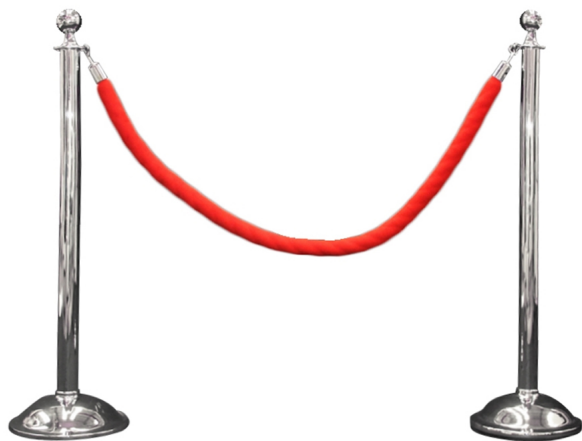

## Poste de gala

200

Calificación: Sin calificación

[Haga una pregunta sobre este producto](#)

### Descripción

Poste de gala estructura cromada cordon rojo